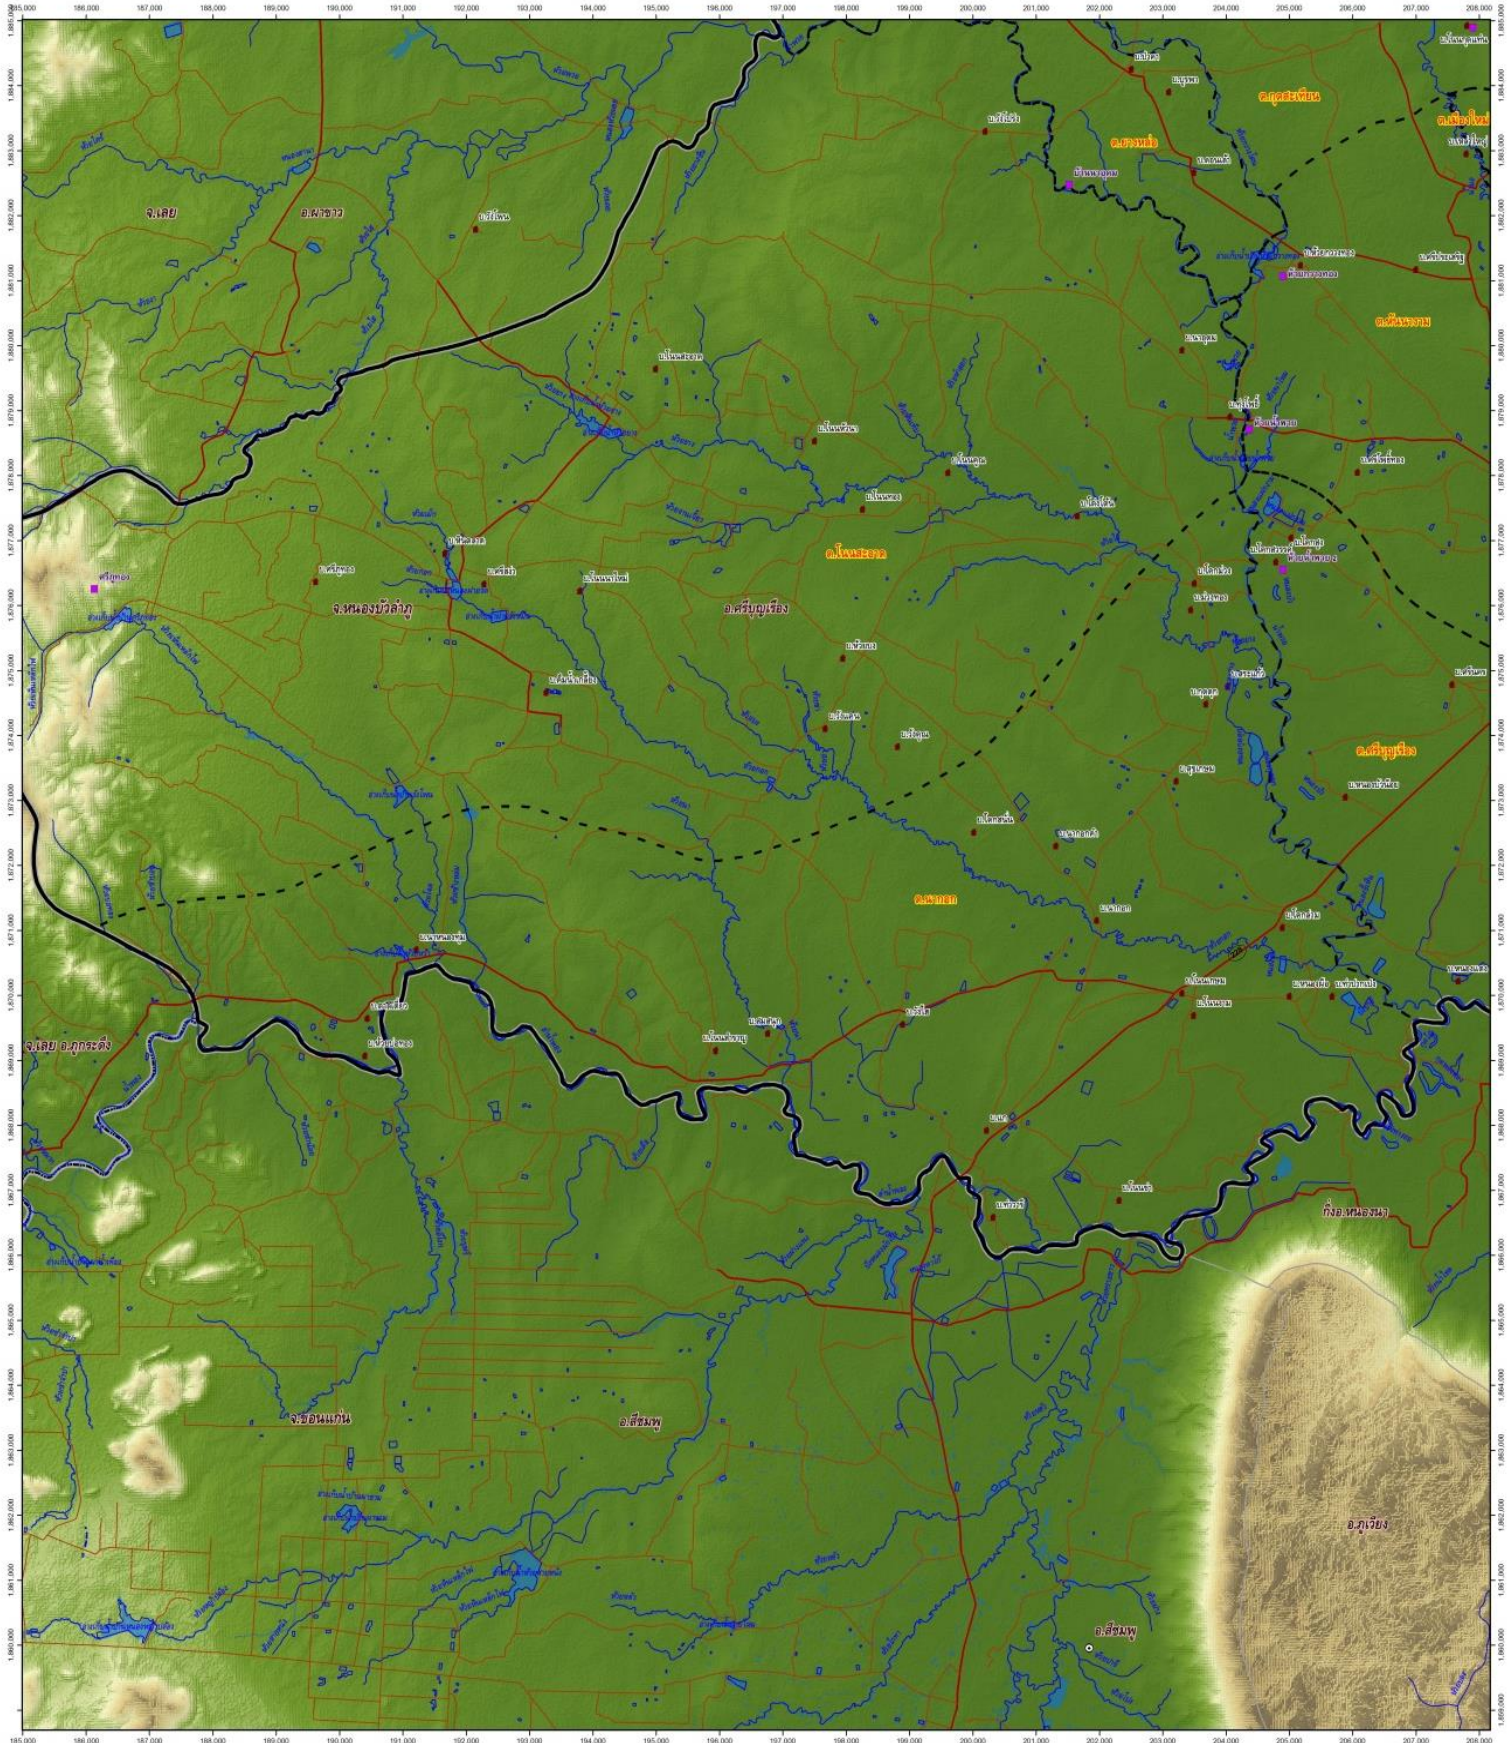

(ตำบลนอก อำเภศรีบุญเรือง จังหวัดหนองบัวลำภู)

- สัญลักษณ์**
- ที่ตั้งอำเภอ
 - หมู่บ้าน
 - โครงการชลประทานขนาดเล็ก
 - ▭ ขอบเขตจังหวัด
 - ▭ ขอบเขตอำเภอ
 - ⋯ ขอบเขตตำบล
 - ถนนสายหลัก
 - ถนนสายรอง
 - ~ แม่น้ำ
 - ☪ ลำน้ำ

คำอธิบาย
Datum.....WGS84
Projection.....UTM Zone 48N